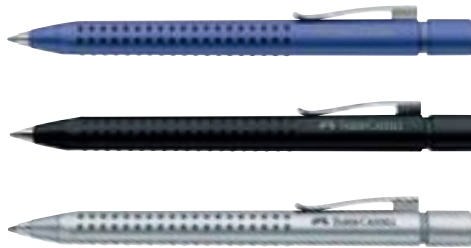

Ergonomische Soft-Grip-Zone für sicheren und rutschfesten Griff

Kugelschreibermine XB für besonders leichtes und weiches Schreiben

NEU! FABER-CASTELL Druckkugelschreiber GRIP 2010

- ergonomische Dreiecksform
- Soft-Grip-Zone für sicheren und rutschfesten Griff
- Schreibfarbe blau, dokumentenecht
- nachfüllbar mit Standard-Großraummine G2
- Strichstärke M

Best.-Nr.	Schaftfarbe	PE	€
165038	blau/hellblau	Stück	5,89
165037	pink/orangefarben	Stück	5,89
165039	türkis/hellgrün	Stück	5,89

B FABER-CASTELL Kugelschreiber GRIP 2011

- Dreikant-Schaft mit Noppen
- Soft-Grip-Zone
- Strichstärke M
- Schreibfarbe Blau

Best.-Nr.	Schaftfarbe	PE	€
450132	blau	Stück	9,95
326493	schwarz matt	Stück	9,95
782063	silber	Stück	9,95

NEU! FABER-CASTELL Kugelschreiber GRIP 2020

- ergonomischer, transluzenter Schaft
- rutschfester Griff
- feine Wolfram-Kugel
- Schaftfarbe in Schreibfarbe

Best.-Nr.	Schreibfarbe	PE	€ ab 12
165041	blau	Stück	0,79 0,59
165044	grün	Stück	0,79 0,59
165040	rot	Stück	0,79 0,59
165045	schwarz	Stück	0,79 0,59

NEU! FABER-CASTELL Kugelschreiber GRIP 2022

- ergonomische Dreieckform
- Soft-Grip-Zone für sicheren und rutschfesten Griff
- dokumentenechte Tinte
- Strichstärke 1,0 mm
- Schreibfarbe in Schaftfarbe