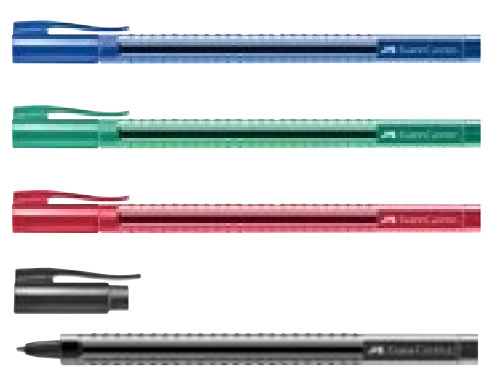

Ergonomische Soft-Grip-Zone für sicheren und rutschfesten Griff

Kugelschreibermine XB für besonders leichtes und weiches Schreiben

NEU! FABER-CASTELL Druckkugelschreiber GRIP 2010

- ergonomische Dreiecksform
- Soft-Grip-Zone für sicheren und rutschfesten Griff
- Schreibfarbe blau, dokumentenecht
- nachfüllbar mit Standard-Großraummine G2
- Strichstärke M

Best.-Nr.	Schaftfarbe	PE	€
165038	blau/hellblau	Stück	5,89
165037	pink/orangefarben	Stück	5,89
165039	türkis/hellgrün	Stück	5,89

B FABER-CASTELL Kugelschreiber GRIP 2011

- Dreikant-Schaft mit Noppen
- Soft-Grip-Zone
- Strichstärke M
- Schreibfarbe Blau

Best.-Nr.	Schaftfarbe	PE	€
450132	blau	Stück	9,95
326493	schwarz matt	Stück	9,95
782063	silber	Stück	9,95

NEU! FABER-CASTELL Kugelschreiber GRIP 2020

- ergonomischer, transluzenter Schaft
- rutschfester Griff
- feine Wolfram-Kugel
- Schaftfarbe in Schreibfarbe

Best.-Nr.	Schreibfarbe	PE	€ ab 12
165041	blau	Stück	0,79 0,59
165044	grün	Stück	0,79 0,59
165040	rot	Stück	0,79 0,59
165045	schwarz	Stück	0,79 0,59

NEU! FABER-CASTELL Kugelschreiber GRIP 2022

- ergonomische Dreieckform
- Soft-Grip-Zone für sicheren und rutschfesten Griff
- dokumentenechte Tinte
- Strichstärke 1,0 mm
- Schreibfarbe in Schaftfarbe